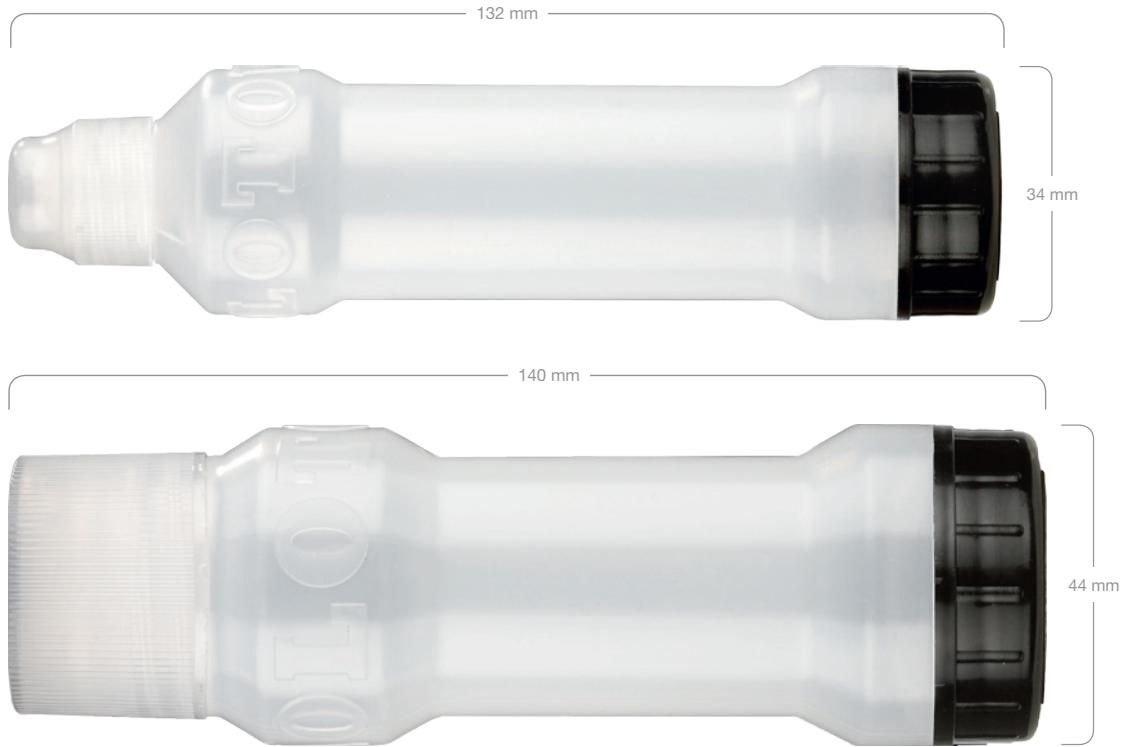

MARKERS > ACTION

MOLOTOW™ DRIPSTICK

HAUPTMERKMALE / MAIN FEATURES

- 10 mm / 25 mm Applicator
- long Mohair Tip ab Werk, austauschbar
- Eazy-Refill System mit Tankdeckel
- Eazy-Squeeze Body
- 70 ml / 100 ml Fassungsvermögen
- für alle MOLOTOW™ Refills geeignet
- MOLOTOW™ Cocktail Refills empfohlen
- verwendbar innen & außen

- 10 mm / 25 mm applicator
- long Mohair tip ex factory, exchangeable
- Eazy-Refill system with tank cap
- Eazy-Squeeze Body
- 70 ml / 100 ml filling volume
- suitable for all MOLOTOW™ Refills
- best with MOLOTOW™ Cocktail Refills
- indoor and outdoor use